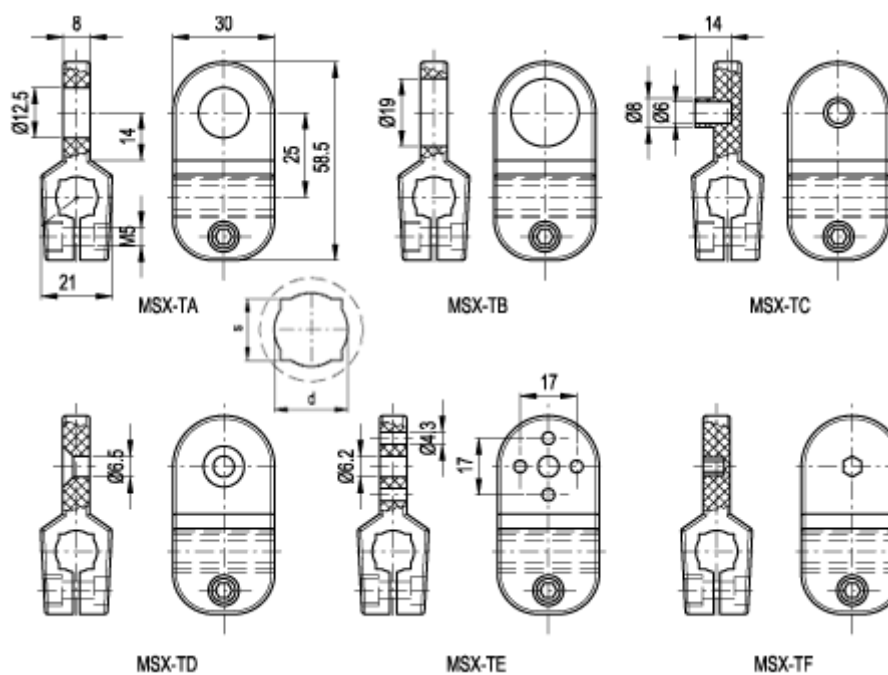

Varenummer: 2310440143
 Beskrivelse: E+G MSX monteringsflange
 MSX.56-TD-8-10

Mål

d	= 10
Moment (Nm)	= 900
Rotationsmodstand (Nm)	= 4
s	= 8
Type	= MSX.56-TA-8-10